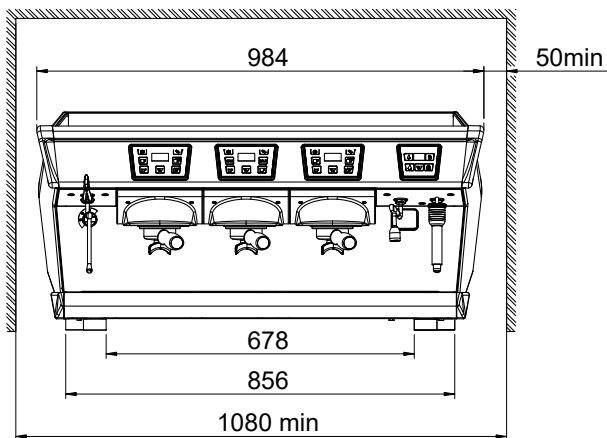

Avant

Côté

Électrique

Voltage :

230/400 V/3N/1N ph/50 Hz

602529 (AURA3SA)

Puissance de raccordement 4.8 kW

Informations générales

Largeur extérieure 984 mm

Profondeur extérieure 592 mm

Hauteur extérieure 490 mm

Poids net :

83 kg

[NOT TRANSLATED]

Consommation de courant: 7.2 Amps

Accessoires inclus

- 1 X Porte filtre Aura pour deux tasses PNC 871008
- 3 X Porte filtre Aura pour une tasse PNC 871009

Accessoires en option

- MOULIN A CAFE 65 MM, 1,4KG PNC 602543 ☐
- MOULIN A CAFE 75 MM, 1,4KG PNC 602544 ☐
- MOULIN A CAFE ELECTRONIQUE, 75MM, 1,4KG PNC 602546 ☐
- Porte filtre Aura pour deux tasses PNC 871008 ☐
- Porte filtre Aura pour une tasse PNC 871009 ☐
- Réfrigérateur de lait 8l, peut contenir jusqu'à 4l de lait PNC 871014 ☐
- Réfrigérateur de lait 8l, peut contenir jusqu'à 4l de lait PNC 871015 ☐
- Filtre pour une tasse, 12g PNC 871017 ☐
- Filtre pour 2 tasses, 18g PNC 871018 ☐
- Tiroir à café PNC 871019 ☐