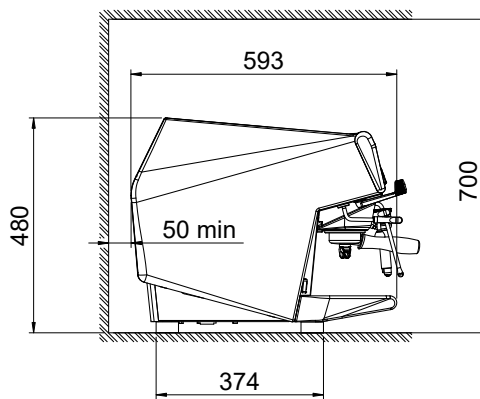

Électrique

Voltage :

230/400 V/3N/1N ph/50 Hz

602529 (AURA3SA)

Puissance de raccordement 4.8 kW

Informations générales

Largeur extérieure 984 mm

Profondeur extérieure 592 mm

Hauteur extérieure 490 mm

Poids net :

83 kg

[NOT TRANSLATED]

Consommation de courant: 7.2 Amps

Accessoires inclus

- 1 X Porte filtre Aura pour deux tasses PNC 871008
- 3 X Porte filtre Aura pour une tasse PNC 871009

Accessoires en option

- MOULIN A CAFE 65 MM, 1,4KG PNC 602543 ☐
- MOULIN A CAFE 75 MM, 1,4KG PNC 602544 ☐
- MOULIN A CAFE ELECTRONIQUE, 75MM, 1,4KG PNC 602546 ☐
- Porte filtre Aura pour deux tasses PNC 871008 ☐
- Porte filtre Aura pour une tasse PNC 871009 ☐
- Réfrigérateur de lait 8l, peut contenir jusqu'à 4l de lait PNC 871014 ☐
- Réfrigérateur de lait 8l, peut contenir jusqu'à 4l de lait PNC 871015 ☐
- Filtre pour une tasse, 12g PNC 871017 ☐
- Filtre pour 2 tasses, 18g PNC 871018 ☐
- Tiroir à café PNC 871019 ☐